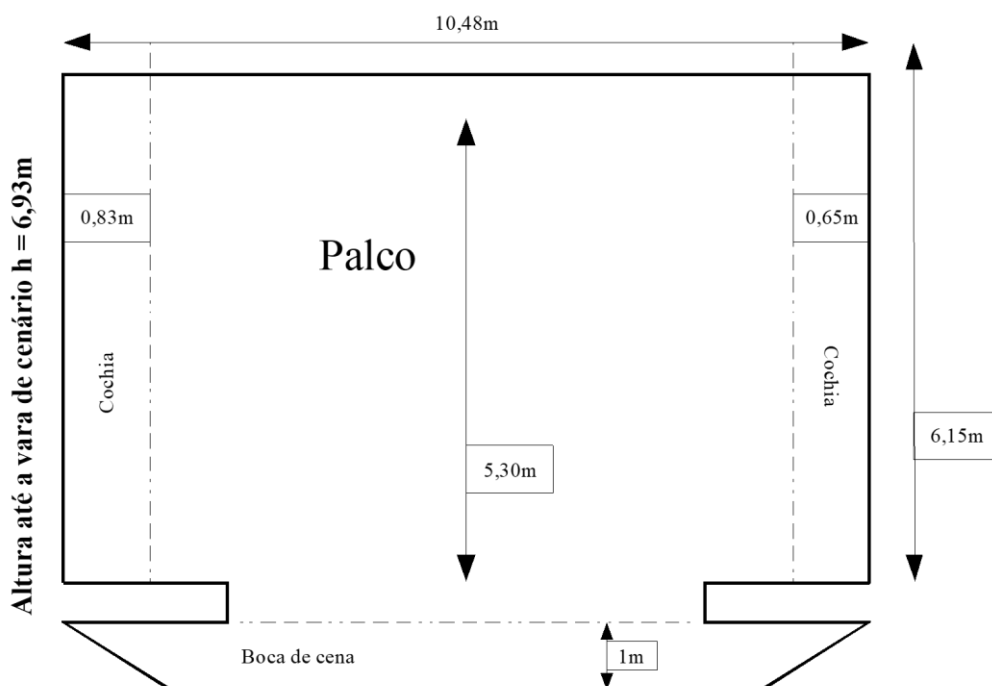

Mapa de Palco do Teatro Municipal Dr. Câmara Torres

Qualidades Técnicas

- Capacidade de Público: 210 pessoas*
- Tipo de Palco: Italiano
- Nº Total de Varas: 16
- Nº de Varas de Luz: 04
- Cortina de Boca: Veludo Vermelho
- Ciclorama
- Tapadeiras: Cor Preta - Ciclorama
- Bambolina
- Pernas: Cor Preta
- Piso do Palco em madeira (Mogno)
- Capacidade de refletores por vara: 17

Mapa de Luz

- 16 Refletores Fresneis (Dexel)
- 06 Refletores Plano Convexos (Dexel)
- 05 Refletores Elipsoidais(25°-50°) (Strand light)
- 03 Refletores Elipsoidais(30°) (Strand light)
- 08 Refletores Par 64 (Dexel) (2 Foco#1/ 2 Foco#5/4 Foco#2)
- 01 Rack 12 canais 20 A- HPL
- 01 Mesa de luz – Star – 36 Canais
- 06 Refletores Fresneis (TELEM)
- 06 Refletores Plano Convexos (TELEM)
- 01 Refletores Set light (Dexel)
- 02 Refletores Set light (TELEM)

Equipamento de Som

- 02 Caixas (PA) (Leads) tip 1 CW 1215 Simples
- 02 Caixas Ativas (Retorno Topp Pro FORZA 15A)
- 05 Pedestais
- 05 Microfones com cabo
- 01 Multicabo com Conector Cannon AS217F (5 Vias)
- 02 Tripés para Caixa Acústica
- 01 Mesa de Som – 8 canais
- 01 Potência p/ PA – Wattsom – PWP 8000/4AB